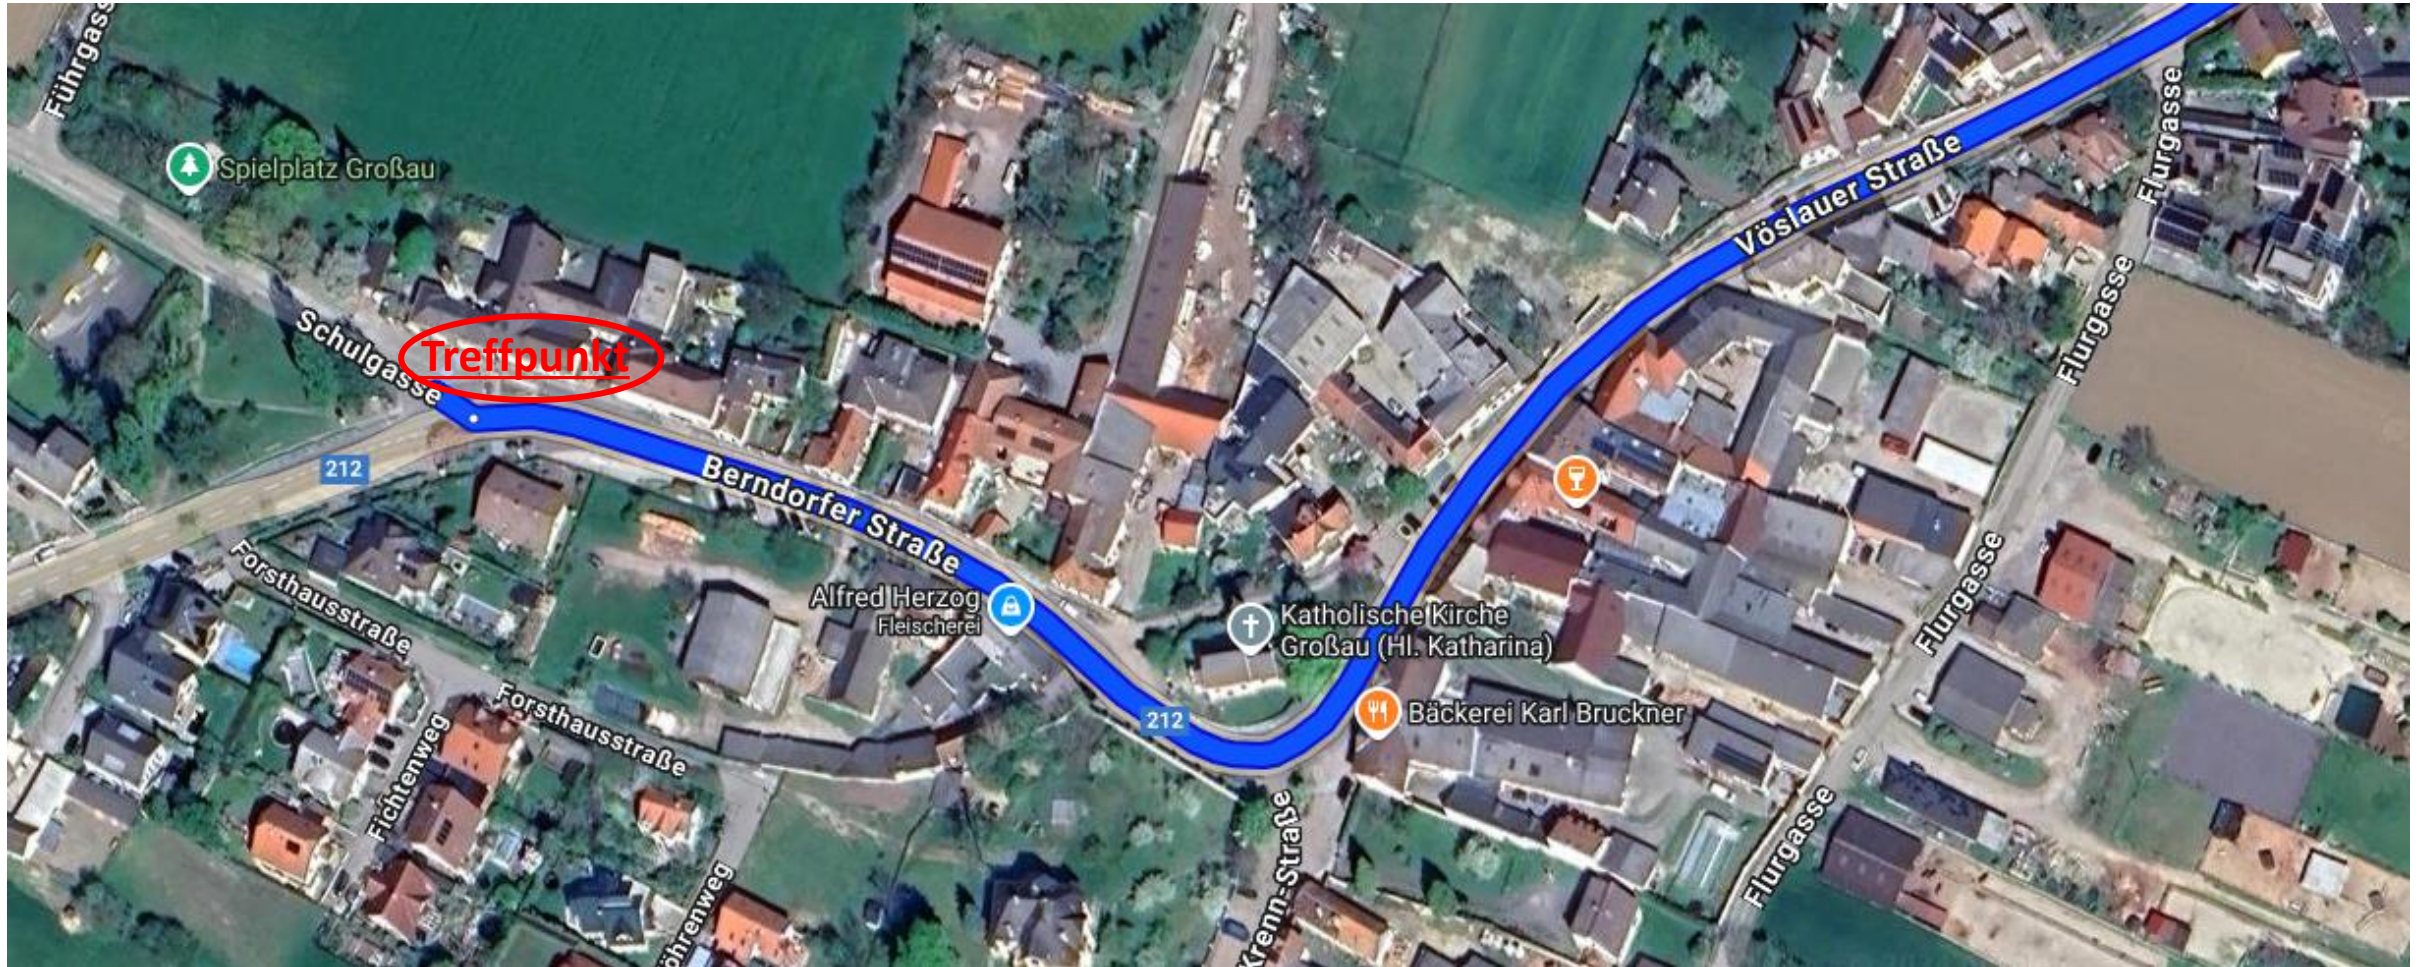

Abfahrt vom Treffpunkt Parkplatz Feuerwehr Großau:

[Hier gehts zum Treffpunkt - FF Großau](#)

07:20 Uhr Startnummer 42 bis 45

Feuerwehr Großau - Berndorfer Str. 14, 2540 Bad Vöslau, Österreich

Fürs Navi: Berndorfer Straße 14, 2540 Bad Vöslau, Österreich (Feuerwehr Großau)

Koordinaten: 47.956401128226446, 16.165457271164204 (47°57'23.0"N 16°09'55.7"E)

Abfahrt vom Treffpunkt Neue Umfahrungsstraße (Bad Vöslau):

08:00 Uhr Startnummer 46 bis 49

09:00 Uhr Startnummer 50 bis 53

10:00 Uhr Startnummer 54 bis 57

11:00 Uhr Startnummer 58 bis 59

[Hier gehts zum Treffpunkt - Neue Umfahrungsstraße](#)

Neue Umfahrungsstraße / Haidhofer Straße - Ecke Führgasse

Fürs Navi: Neue Umfahrungsstraße, 2540 Bad Vöslau, Österreich

Koordinaten: 47.959381995408464, 16.165922142553008 (47°57'33.8"N 16°09'57.3"E)